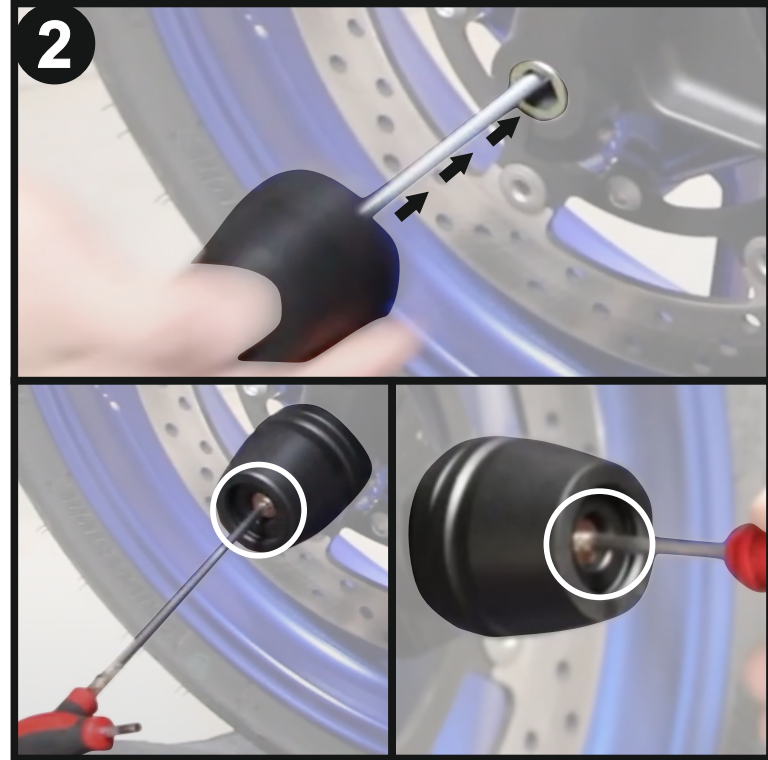

GP Kompozit Stickerlerini takınız.
(Attach the GP Kompozit Stickers.)