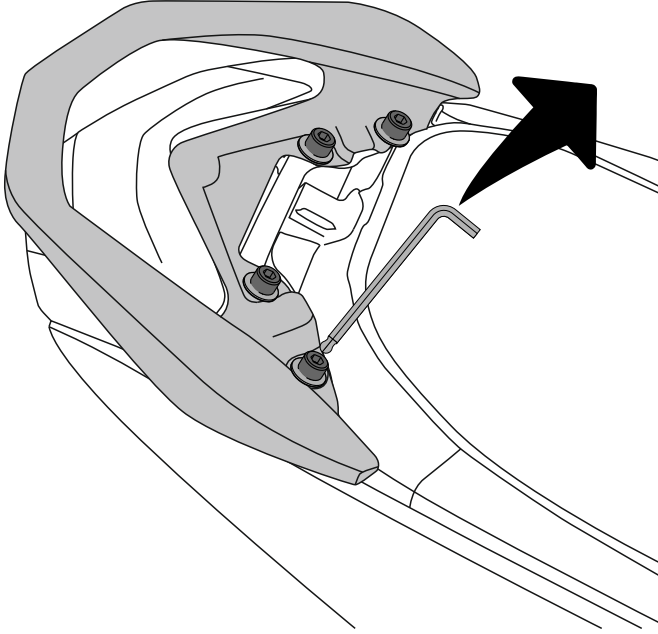

1

Gerekli Aletler • Required Tools

(6 Alyan) • (#6 Allen)

Montaj Talimatları

- 1- Aşama 1'de gösterilen orijinal cıvataları 6 al-yan yardımıyla yerinden çıkartın.
- 2- Aşama 2'de gösterildiği gibi çanta demirini yuvasına oturtun ve üzerine çıkardığınız orijinal cıvataları yeniden monte edin.

Mounting Instructions

- 1- Remove the original bolts shown in step 1 with the help of 6 allen.
- 2- Fit the bag iron into its slot as shown in Step 2 and remount the original bolts you removed on it.

2