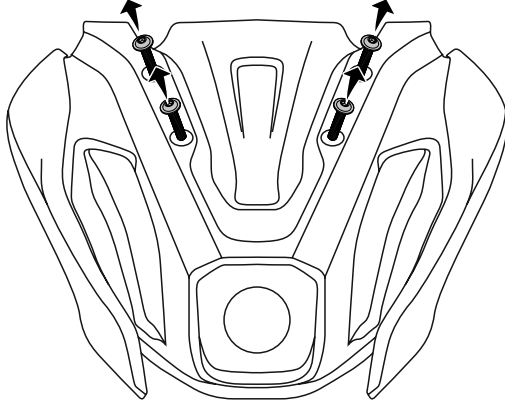

No	Adet Qty	Parça • Parts	No	Adet Qty	Parça • Parts
A	2 x	Alüminyum Ayak Aluminum Bracket	D	1 x	M5 Somun M5 Nut
B	4 x	M5 x 20 Pul Başlı Cıvata M5 x 20 Bolt	E	4 x	M5 İnce Conta M5 Thin Gasket
C	4 x	M5 İnce Pul M5 Washer	F	4 x	Cam Contası Windshield Gasket

Gerekli Aletler • Required Tools

3 Alyan • 3 Allen Wrench

Montaj Talimatları

- 1- Birinci adımda gösterildiği gibi orijinal cıvataları sökünüz.
- 2- Ayakları orijinal cıvatalarla sabitleyiniz. Camı ayakların üstüne getirin ve gösterildiği şekilde monte ediniz.

Mounting Instruction

- 1- Unscrew the original bolts as shown in step 1.
- 2- Fix the feet with the original bolts. Position the windshield feet and install as shown.

1