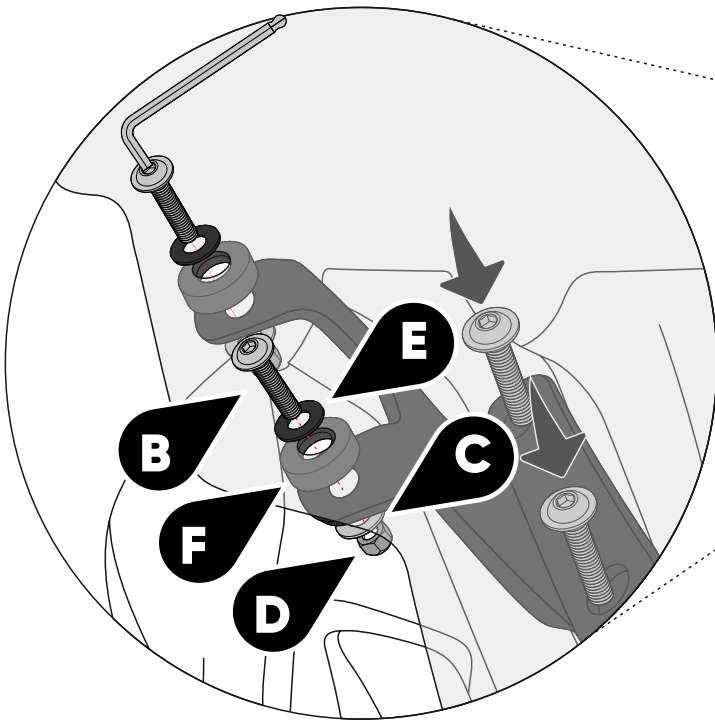

### Gerekli Aletler • Required Tools

3 Alyan • 3 Allen Wrench

### Montaj Talimatları

- 1- Birinci adımda gösterildiği gibi orijinal cıvataları sökünüz.
- 2- Ayakları orijinal cıvatalarla sabitleyiniz. Camı ayakların üstüne getirin ve gösterildiği şekilde monte ediniz.

### Mounting Instruction

- 1- Unscrew the original bolts as shown in step 1.
- 2- Fix the feet with the original bolts. Position the windshield feet and install as shown.

1

2