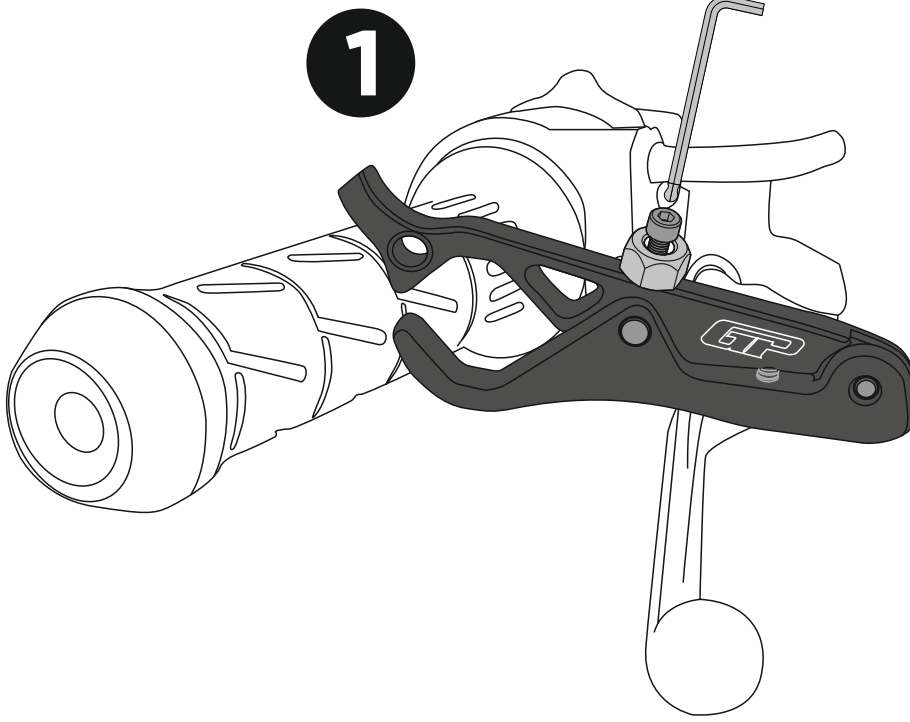

Montaj Kılavuzu • Mounting Instructions

Gaz Sabitleyici • Cruise Control

Gerekli Aletler • Required Tools

(4 Alyan) • (#4 Allen)

Montaj Talimatları

- 1- Aşama 1'de gösterildiği gibi somun içerisinde bulunan civatayı 4 alyan ile gevşetin.
- 2- Aşama 2'deki gibi gaz sabitleyiciyi elciğe takın. Gaz sabitleyicinin somununu sıkın ve gazı açarak gaz sabitleyiciyi firene yaslayın.

Mounting Instructions

- 1- Unscrew the bolts as shown in stage 1 with using #4 allen.
- 2- Attach the cruise control to the grip as shown in step 2. Fix the cruise control nut and open the cruise control and stack to the grip.