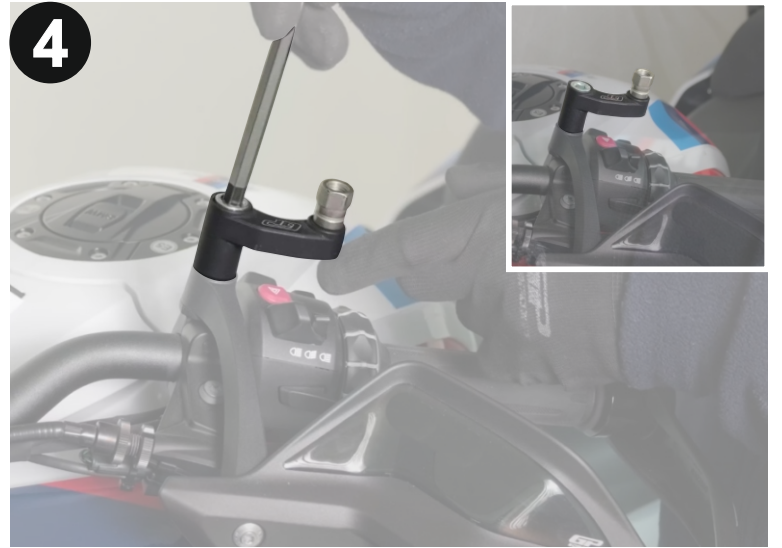

14 Anahtar kullanarak gösterildiği gibi sökünüz.

(Remove the mirror by using 14 wrench)

Motorsikletin orijinal ayna aparatını motosikletin üstünden sökünüz.

(Remove the motorcycle's original mirror bracket from the motorcycle.)