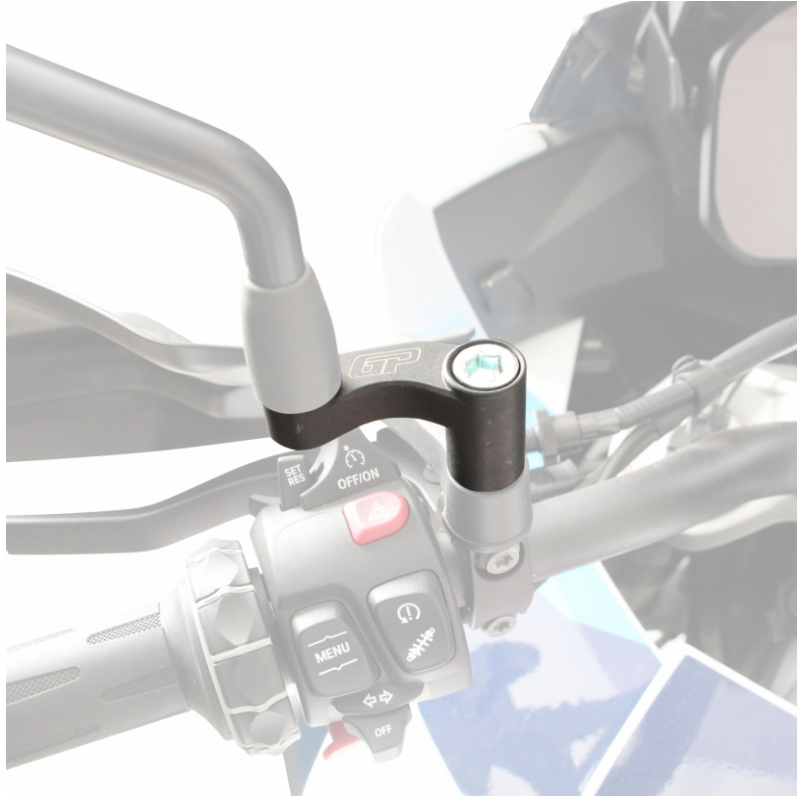

Kullanılacak Takımlar: (Necessary Tools)

No:8 Alyan
(Number:8 Allen)

No:14 Anahtar
(Number:14 Wrench)