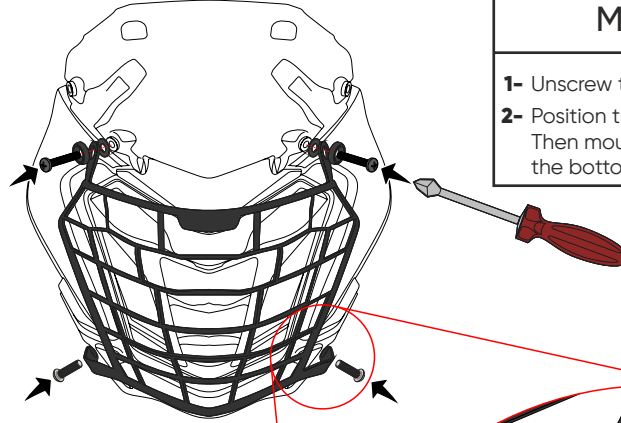

Montaj Kılavuzu • Mounting Instructions

Dominar 250 / 400 2017-2023 Uyumlu Far Koruma • Dominar 250 / 400 2017-2023 Compatible Headlight Guard

No	Adet Qty	Parça • Parts	No	Adet Qty	Parça • Parts
A	1 x	Far Koruma Headlight Guard	D	4 x	Havşa Conta Countersink Washer
B	2 x	M5 x 20 Bombe Başlı Cıvata M5 x 20 Bolt	E	4 x	Pul Washer

Gerekli Aletler • Required Tools

Montaj Talimatları

- 1- Birinci adımda gösterildiği gibi orijinal cıvataları sökünüz.
- 2- Far korumayı ikinci aşamada gösterildiği gibi konumlandırınız. Ardından üst tarafı orijinal cıvatalarla monte ederken alt tarafı paket içeriğinde gönderilen cıvatalarla monte ediniz.

Mounting Instruction

- 1- Unscrew the original bolts as shown in the step 1.
- 2- Position the headlight guard as shown in step 2. Then mount the top with the original bolts. Mount the bottom with the bolts sent in the package.

1

2

A