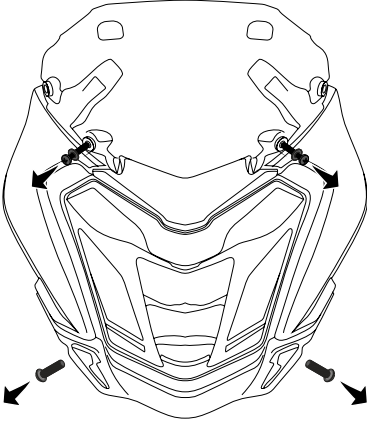

Montaj Kılavuzu • Mounting Instructions

Dominar 250 / 400 2017-2023 Uyumlu Far Koruma • Dominar 250 / 400 2017-2023 Compatible Headlight Guard

No	Adet Qty	Parça • Parts	No	Adet Qty	Parça • Parts
A	1 x	Far Koruma Headlight Guard	D	4 x	Havşa Conta Countersink Washer
B	2 x	M5 x 20 Bombe Başlı Cıvata M5 x 20 Bolt	E	4 x	Pul Washer

Gerekli Aletler • Required Tools

Montaj Talimatları

- 1- Birinci adımda gösterildiği gibi orijinal cıvataları sökünüz.
- 2- Far korumayı ikinci aşamada gösterildiği gibi konumlandırınız. Ardından üst tarafı orijinal cıvatalarla monte ederken alt tarafı paket içeriğinde gönderilen cıvatalarla monte ediniz.

Mounting Instruction

- 1- Unscrew the original bolts as shown in the step 1.
- 2- Position the headlight guard as shown in step 2. Then mount the top with the original bolts. Mount the bottom with the bolts sent in the package.

1